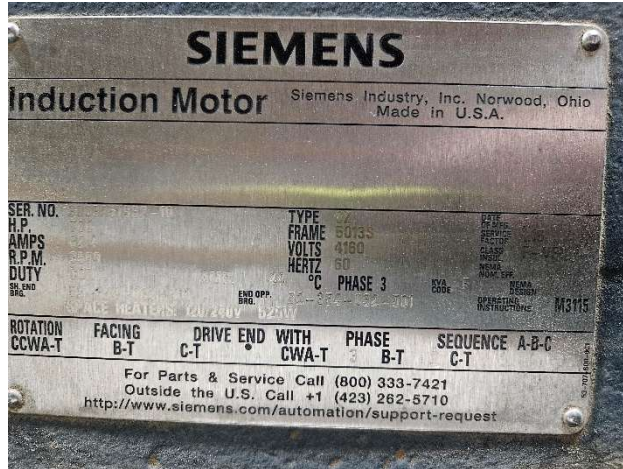

MO-RSU99-09

Sieman's 700 HP Electric Motor

SN 3003257982-10

MO-RSU99-10

Sieman's 700 HP Electric Motor

SN 3003267982-20