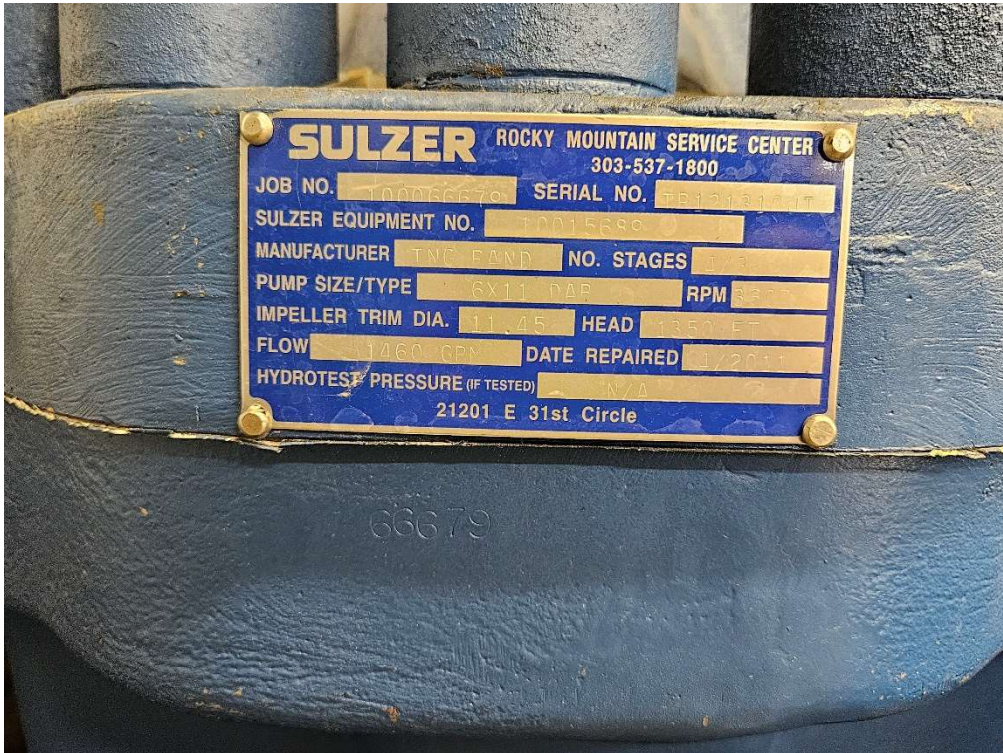

PU-RSU99-09

Sulzer 6x11 DAD Pump

SN TR12310JT

PU-RSU99-08

Sulzer 6x11 DAD Pump

SN 882157